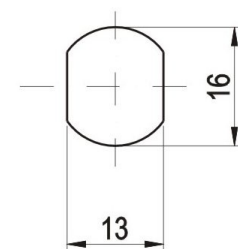

Zámek Z1
Kat.č. 03.090

Montážní otvor

Zámek Z2
Kat.č. 03.091

Montážní otvor

Zámek	L	H
Z1	45	20
		26
Z2	30	15
		17

Příklad objednávkyzámku Z1 s jazýčkem pro $H=20$: Zámek Z1 - 03.090/20