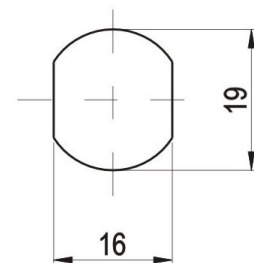

Zámek Z1
Kat.č. 03.090

Montážní otvor

Zámek Z2
Kat.č. 03.091

Montážní otvor

Zámek	L	H
Z1	45	20
		26
Z2	30	15
		17

Příklad objednávkyzámku Z1 s jazýčkem pro $H=20$: Zámek Z1 - 03.090/20