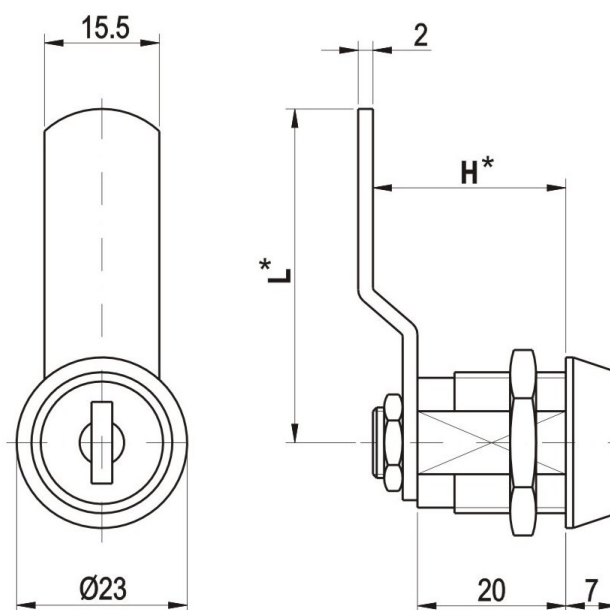

Zámek Z1
Kat.č. 03.090

Montážní otvor

Zámek Z2
Kat.č. 03.091

Montážní otvor

Zámek	L	H
Z1	45	20
		26
Z2	30	15
		17

Příklad objednávkyzámku Z1 s jazýčkem pro $H=20$: Zámek Z1 - 03.090/20