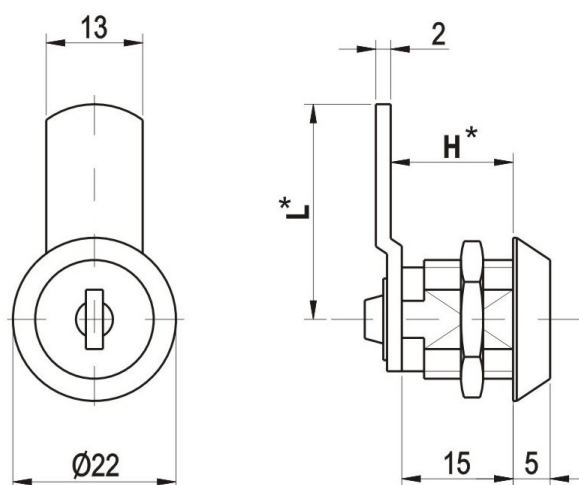

Zámek Z1
Kat.č. 03.090

Montážní otvor

Zámek Z2
Kat.č. 03.091

Montážní otvor

Zámek	L	H
Z1	45	20
		26
Z2	30	15
		17

Příklad objednávkyzámku Z1 s jazýčkem pro $H=20$: Zámek Z1 - 03.090/20