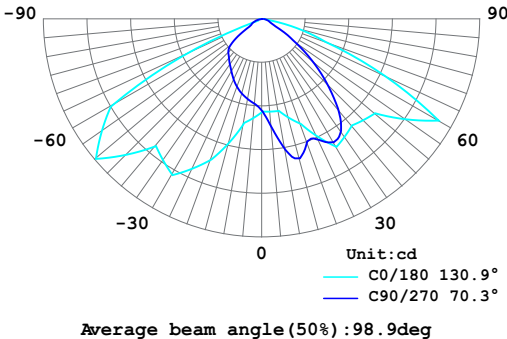

Kategorije/Kategória:
LED pouliční svítidla/LED pouličné svietidlá
ST-40W-140x80°-5000K

(130lm/W)

Model	ST-40W-140x80°-5000K
Ec [W]	40W
☀ [lm]	5200lm
Tc [K]	5000K
△ [°]	140x80°
Materiál	hliník + PC
Výložník	40/60mm
Typ LED	LUXEON 3030 2D
Zdroj	DONE DL-V56A-MBG
⚡ [V]	AC 200-277V 50/60Hz
PF	PF >0,9
IP	IP65
CRI [Ra]	Ra >80
🌡 [°C]	-30 - +50°C
🕒 [h]	50 000h
Záruka [r]	5 let/rokov

Height	Average E	Center E	Diameter
4.00m	70.06lx	67.86lx	381.99cm
6.00m	31.14lx	30.16lx	572.99cm
8.00m	17.51lx	16.96lx	763.99cm
10.00m	11.21lx	10.86lx	954.99cm
12.00m	7.78lx	7.54lx	1145.98cm

Angle: 51.0deg