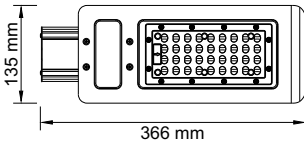

Kategorije/Kategória:
LED pouliční svítidla/LED pouličné svietidlá
ST-40W-140x80°-5000K

(130lm/W)

Model	ST-40W-140x80°-5000K
Ec [W]	40W
☀ [lm]	5200lm
Tc [K]	5000K
△ [°]	140x80°
Materiál	hliník + PC
Výložník	40/60mm
Typ LED	LUXEON 3030 2D
Zdroj	DONE DL-V56A-MBG
⚡ [V]	AC 200-277V 50/60Hz
PF	PF >0,9
IP	IP65
CRI [Ra]	Ra >80
🌡 [°C]	-30 - +50°C
🕒 [h]	50 000h
Záruka [r]	5 let/rokov

Height	Average E	Center E	Diameter
4.00m	70.06lx	67.86lx	381.99cm
6.00m	31.14lx	30.16lx	572.99cm
8.00m	17.51lx	16.96lx	763.99cm
10.00m	11.21lx	10.86lx	954.99cm
12.00m	7.78lx	7.54lx	1145.98cm

Angle: 51.0deg